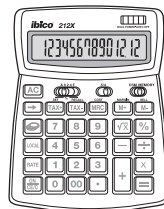

Rechnerlösungen

Tisch- und Taschenrechner

Die Schnellebigkeit und Dynamik der modernen Weltwirtschaft hat dazu geführt, dass finanzielle Entscheidungen heutzutage praktisch an jedem Ort und zu jeder Zeit gefällt werden müssen.

Unverzichtbarer Bestandteil im geschäftlichen Entscheidungsfindungsprozess ist eine präzise finanzielle Berechnung. Hierfür sind die mit überlegener Funktionalität und ergonomischem Design ausgestatteten Rechner der Marke IBICO die ultimativen Business-Tools.

Sie sehen modern aus, sind mit großen Displayanzeigen und den großen, blauen Tasten für eine komfortable Anwendung optimal ausgestattet und verfügen je nach Modell über Funktionen wie das Rechnen mit Uhrzeiten, die Währungsumrechnung oder den schnellen, fast geräuschlosen Thermodruck

Taschen- & USB-Serie

Ein Sortiment mobiler Rechner für Business-User auf Reisen. In der Konferenzmappe oder der Aktentasche ist der Rechner für Geschäftsleute praktisch unverzichtbar.

Einmaliges Rechnerdesign mit folgender optionaler Ausstattung:

- Große, gut ablesbare Displays
- Solar-/Batterie-Betrieb
- Zahlentasten in blau, Funktionstasten in grau
- Große Plus-Tasten
- Kosten-/Preis-Funktion & Währungsumrechnung

Schreibtisch-Serie

Das Mittelklasse-Sortiment geeignet für den täglichen Gebrauch am Arbeitsplatz oder unterwegs, wo der Rechner die entscheidenden Kalkulationsgrundlagen liefert.

Einmaliges Rechnerdesign mit folgender optionaler Ausstattung:

- Schwenkbare Displays
- Große Tasten
- Große, gut ablesbare Displayanzeige
- Währungsumrechnungs-Funktion
- 3 Tasten-Speicher
- Steuer-Funktion
- Kosten-/Preis-/Margen-Funktion
- Dezimalstellenwähler

Profi-Serie

Das Profi-Sortiment für hohe Ansprüche und häufigen Gebrauch ausgestattet mit speziellen Funktionen und Druckoption. Ideal für professionelle Anwender in allen betrieblichen Bereichen, die im Tagesgeschäft auf ihren Rechner zählen müssen.

Einmaliges Rechnerdesign mit folgender optionaler Ausstattung:

- Ein- oder zweifarbiger Ausdruck mit Datum
- Große Displayanzeige
- Batterie-/Adapter-Betrieb
- Doppel- und Dreifachnull
- Steuer- & Währungsumrechnungs-Funktion
- Dezimalstellenwähler
- Uhrzeit-/Datumsanzeige
- Summen-/Zwischensummen-Funktion