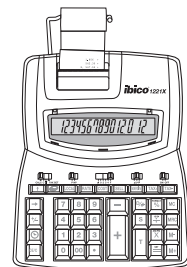

Rechnerlösungen

Tisch- und Taschenrechner

Die Schnellebigkeit und Dynamik der modernen Weltwirtschaft hat dazu geführt, dass finanzielle Entscheidungen heutzutage praktisch an jedem Ort und zu jeder Zeit gefällt werden müssen.

Unverzichtbarer Bestandteil im geschäftlichen Entscheidungsfindungsprozess ist eine präzise finanzielle Berechnung. Hierfür sind die mit überlegener Funktionalität und ergonomischem Design ausgestatteten Rechner der Marke IBICO die ultimativen Business-Tools.

Sie sehen modern aus, sind mit großen Displayanzeigen und den großen, blauen Tasten für eine komfortable Anwendung optimal ausgestattet und verfügen je nach Modell über Funktionen wie das Rechnen mit Uhrzeiten, die Währungsumrechnung oder den schnellen, fast geräuschlosen Thermodruck

Taschen- & USB-Serie

Ein Sortiment mobiler Rechner für Business-User auf Reisen. In der Konferenzmappe oder der Aktentasche ist der Rechner für Geschäftsleute praktisch unverzichtbar.

Einmaliges Rechnerdesign mit folgender optionaler Ausstattung:

- Große, gut ablesbare Displays
- Solar-/Batterie-Betrieb
- Zahlentasten in blau, Funktionstasten in grau
- Große Plus-Tasten
- Kosten-/Preis-Funktion & Währungsumrechnung

Schreibtisch-Serie

Das Mittelklasse-Sortiment geeignet für den täglichen Gebrauch am Arbeitsplatz oder unterwegs, wo der Rechner die entscheidenden Kalkulationsgrundlagen liefert.

Einmaliges Rechnerdesign mit folgender optionaler Ausstattung:

- Schwenkbare Displays
- Große Tasten
- Große, gut ablesbare Displayanzeige
- Währungsumrechnungs-Funktion
- 3 Tasten-Speicher
- Steuer-Funktion
- Kosten-/Preis-/Margen-Funktion
- Dezimalstellenwähler

Profi-Serie

Das Profi-Sortiment für hohe Ansprüche und häufigen Gebrauch ausgestattet mit speziellen Funktionen und Druckoption. Ideal für professionelle Anwender in allen betrieblichen Bereichen, die im Tagesgeschäft auf ihren Rechner zählen müssen.

Einmaliges Rechnerdesign mit folgender optionaler Ausstattung:

- Ein- oder zweifarbiger Ausdruck mit Datum
- Große Displayanzeige
- Batterie-/Adapter-Betrieb
- Doppel- und Dreifachnull
- Steuer- & Währungsumrechnungs-Funktion
- Dezimalstellenwähler
- Uhrzeit-/Datumsanzeige
- Summen-/Zwischensummen-Funktion